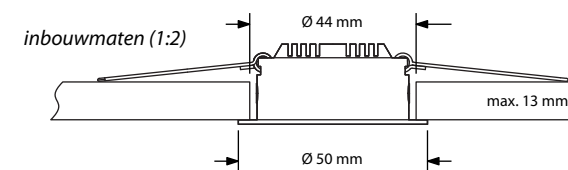

eenvoudige montage

kantelhoek