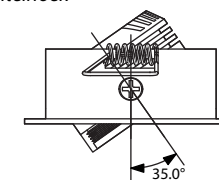

Verlengsnoer LED	EAN	NORLED Driver	EAN
1 Watt (2 meter)	87.15182.09384.0	Driver, universeel	87.15182.09383.3
3 Watt (2 meter)	87.15182.09385.7		

SIRIUS ALU

SIRIUS ALU MAT

kantelhoek

eenvoudige montage

te gebruiken met
NORLED DRIVER