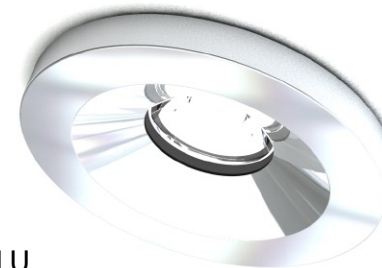

Aansluiting

AVIOR armaturen moeten worden aangesloten op de universele Norled driver, bestemd voor de wattages 1 of 3 Watt. De Norled driver is dimbaar met een gewone dimmer met fase afsnijding.

Een exclusief Norled Plug'n'Play systeem verbindt armatuur/armaturen en driver. Door toepassing van unieke connectoren aan armatuur, driver en het bij het wattage behorende verlengsnoer, vindt aansluiting foutloos plaats.

Uitvoeringen

- Glanzend aluminium (AVIOR ALU) en gematteerd aluminium (AVIOR ALU MAT).
- Beide uitvoeringen zijn leverbaar in 1 of 3 Watt.
- Verschillende lichtkleuren Warm Wit (WW), Neutraal Wit (NW) en Koel Wit (CW).
- Toepassing van het AVIOR armatuur in vochtige ruimten is mogelijk door de speciale afdichting aan de lens zijde van het armatuur (IP54). De IP waarde van het AVIOR armatuur aan de bovenzijde is IP50.

AVIOR ALU	EAN
1 Watt-WW	87.15182.09539.4
1 Watt-NW	87.15182.09541.7
1 Watt-CW	87.15182.09543.1
3 Watt-WW	87.15182.09545.5
3 Watt-NW	87.15182.09547.9
3 Watt-CW	87.15182.09549.3

Verlengsnoer LED	EAN
1 Watt (2 meter)	87.15182.09384.0
3 Watt (2 meter)	87.15182.09385.7

AVIOR ALU MAT	EAN
1 Watt-WW	87.15182.09540.0
1 Watt-NW	87.15182.09542.4
1 Watt-CW	87.15182.09544.8
3 Watt-WW	87.15182.09546.2
3 Watt-NW	87.15182.09548.6
3 Watt-CW	87.15182.09550.9

NORLED Driver	EAN
Driver, universeel	87.15182.09383.3

AVIOR ALU